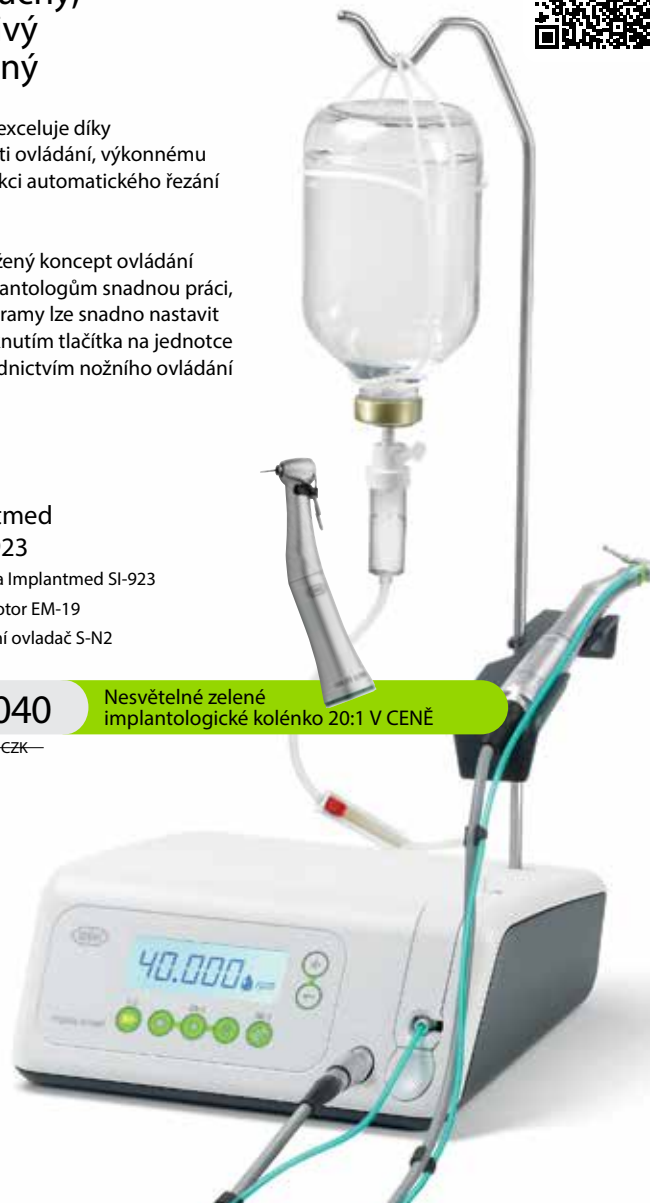

Implantmed Classic SI-923 Jednoduchý, spolehlivý a výkonný

Implantmed exceluje díky jednoduchosti ovládání, výkonnému motoru a funkci automatického řezání závitu.

Logicky navržený koncept ovládání zajišťuje implantologům snadnou práci, přičemž programy lze snadno nastavit pouhým stisknutím tlačítka na jednotce nebo prostřednictvím nožního ovládání

Kit Implantmed Classic SI-923

- › Řídicí jednotka Implantmed SI-923
- › Nesvětelný motor EM-19
- › Kabelový nožní ovladač S-N2

CZK **84.040**

Nesvětelné zelené implantologické kolénko 20:1 V CENĚ

—131.497 CZK—