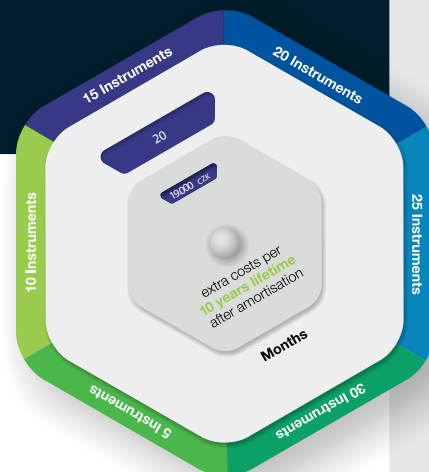

syneo
POWER EDITION

Červené kolénko
WG-900 LT 1:4

CZK **23.570**
~~37.813 CZK~~

Alegra set Turbínka & kolénko

Jednoduchý a spolehlivý
partner pro každodenní
práci.

alegra

Set 5 RM

- › Turbínka TE-95 RM
- › Modré kolénko WE-56 1:1

CZK **12.900**

~~22.809 CZK~~

Set 4 RM

- › Turbínka TE-95 RM
- › Modré kolénko WE-56 1:1
- › Vzduchový motor AM-25 RM bez chlazení a světla

CZK **19.020**

~~35.725 CZK~~

Čištění & mazání násádců

ONE

Assistina One Vyčištěno & namazáno za pouhých 18 sekund!

- › Adaptéry ISO pro kolénka a RM pro rychlospojky a turbínky
- › Náplně na ošetření 2 800 násádců
- › HEPA filtr

CZK **37.900** **31.870***

~~48.279 CZK~~

*EXTRA NABÍDKA VÝMĚNY - dejte nám svůj starý přístroj od jakéhokoli výrobce a my vám dáme slevu na novou Assistina ONE

Proč Assistina? Proč čistit a mazat strojově?

Příklady kalkulací z praxe:
Pokud ošetříte 15 násádců denně,
Assistina ONE se vám vyplatí již za 20
měsíců používání. Při životnosti Assitiny
10 let ušetříte celých 19.000 CZK ve
srovnání s ručním čištěním a mazáním.

Navíc ušetříte i náklady za opravy násádců
protože čištění chladicích cest, které
probíhá při automatickém cyklu v Assitina
ONE, snižuje riziko jejich ucpání.

Neváhejte se zeptat svého prodejce na
další podrobnosti!